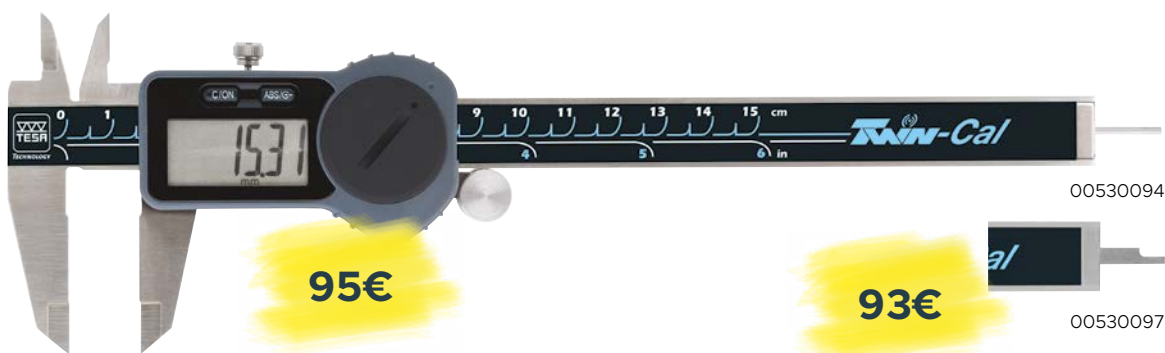

Calibri universali digitali TESA-CAL IP67

Codice articolo	Descrizione	Corsa di misura, mm	Grado di protezione	Rullo di regolazione	Asta di profondità	Prezzo di listino €	Prezzo promo €
00530140	TESA-CAL IP67	0 ÷ 150	IP67	Senza	Piatta	126	100
00530141	TESA-CAL IP67	0 ÷ 150	IP67	Senza	Tonda	126	100
00530142	TESA-CAL IP67	0 ÷ 200	IP67	Con	Piatta	180	144
00530143	TESA-CAL IP67	0 ÷ 300	IP67	Con	Piatta	244	195

Trio-Pack:

3 calibri a corsoio digitali TESA-CAL IP67

PENSA IN GRANDE!

Con il Trio-Pack ogni strumento costa solo 96€

Codice articolo	Descrizione	Corsa di misura, mm	Grado di protezione	Rullo di regolazione	Asta di profondità	Prezzo di listino €	Prezzo promo €
00530140P	Trio-Pack TESA-CAL IP67	0 ÷ 150	IP67	Senza	Piatta	358	286
00530141P	Trio-Pack TESA-CAL IP67	0 ÷ 150	IP67	Senza	Tonda	358	286

Calibri universali digitali TWIN-CAL

Codice articolo	Descrizione	Corsa di misura, mm	Rullo di regolazione	Asta di profondità	Prezzo di listino €	Prezzo promo €
00530094	TWIN-CAL	0 ÷ 150	Con	Tonda	136	95
00530097	TWIN-CAL	0 ÷ 150	Senza	Piatta	134	93